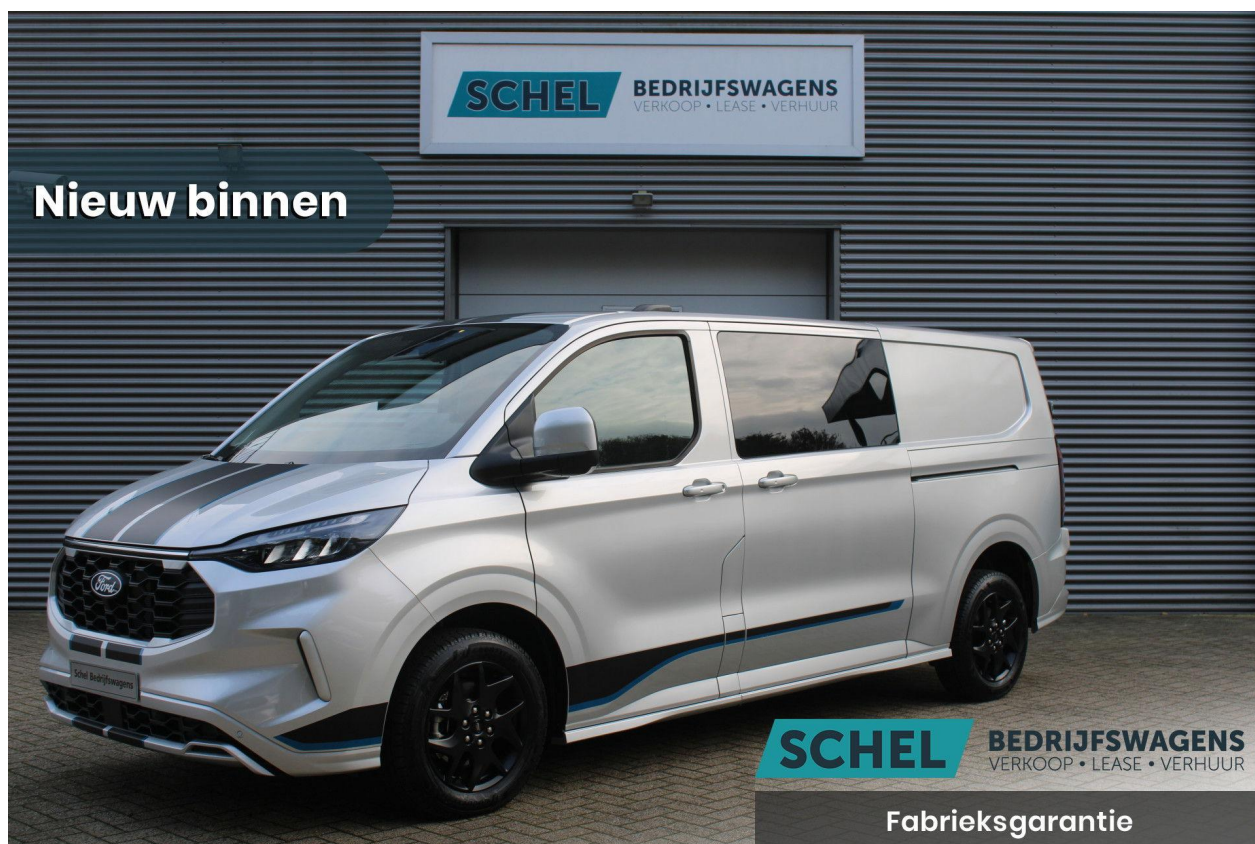

**BEDRIJFSWAGENS**  
VERKOOP • LEASE • VERHUUR

**€ 61.950 (excl. btw)**

+31 313 490 762

tristan@schelbedrijfswagens.nl

schelbedrijfswagens.nl

## Ford Transit Custom

320 2.0TDCI 170pk L2H1 Sport DC AWD - Adaptive Cruise - LED  
- Blind Spot - Elektrische trekhaak - Navigatie - Camera -  
Rijklaar

**Nieuw binnen**

**SCHEL**

**BEDRIJFSWAGENS**  
VERKOOP • LEASE • VERHUUR

## Over de Ford Transit Custom

<b>Kenteken</b>	FR-58-86	<b>Kilometerstand</b>	10 km
<b>Bouwjaar</b>	2024	<b>Kleur</b>	zilver
<b>Interieurkleur</b>	Zwart	<b>Bekleding</b>	Half leder / stof
<b>Transmissie</b>	Automaat	<b>Brandstof</b>	Diesel
<b>Carrosserievorm</b>	Bestelbus dubbele cabine	<b>Aantal deuren</b>	5
<b>Aantal zitplaatsen</b>	5	<b>Fabrieksgarantie</b>	04 november 2026
<b>Onderhoudsboekje</b>	ja		

## Technisch

<b>Aantal versnellingen</b>	8	<b>Vermogen</b>	170 pk
<b>Aantal cilinders</b>	4	<b>Cilinderinhoud</b>	1996cc
<b>Gewicht</b>	2.069 kg	<b>Trekgewicht</b>	2.500 kg
<b>Wielbasis</b>	310 cm		